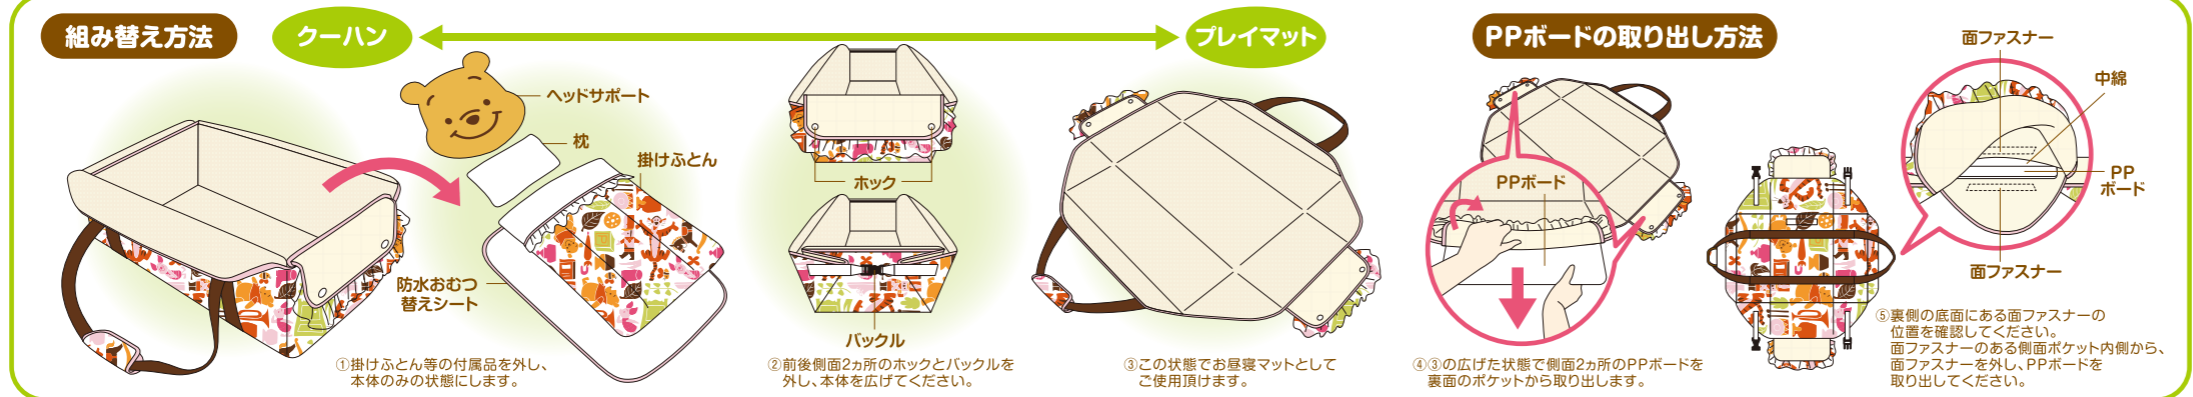

ソフトクーハン

くまのプーさん

- 起毛仕上げでやさしい肌ざわり
- 防水おむつ替えシート付き
- 可愛いプーさんのヘッドサポート付き
- 防水おむつ替えシート付き(両面タイプ)
- お昼寝・お遊びに便利な洗える敷きパッド付き

クーハン
対象年齢
0~4
ヶ月頃

セット内容
クーハン本体(マット兼用)、防水おむつ替えシート、掛けふとん、ヘッドサポート、枕、敷きパッド

サイズ
W42×D77×H23cm(クーハン時)

キルティング製許容範囲
+5% -3%

素材
本体 / 掛けふとん / ヘッドサポート / 枕 / 防水おむつ替えシート / 敷きパッド

洗濯表示
紙ラベル ケース、袋

お取り扱い方法

- 本体組立時に使用する PP ボード(底板1枚、側板2枚)について、PP ボードの切断面や角などがとがっている場合がございます。出し入れする際は、十分ご注意の上、行ってください。
- 本体を洗う場合、PP ボード(3枚)を取り外した後、汚れた部分をスポンジ等で汚れを拭き取るか、軽く手洗いをしてください。
- 洗濯機で洗濯、脱水をした場合、ふとんの中綿が片寄る場合がございます。本体、ふとん等が汚れた際は、手洗いとし、その後放置することなく、形を整えてから陰干ししてください。また乾燥機などによる乾燥、及び熱乾燥はお避けください。

ご注意 ご使用前にこの説明書を必ず読み、読んだ後大切に保管してください。

- ご使用前に必ず底板・側板の割れや生地の変色等の破損が無いことやベルトの止め具(バックル)やフックボタンが確実に固定されており、異常がないことをご確認ください。
- クーハンスタイルとしてのご使用は、標準として生後4ヶ月未満です。それ以上の乳児には使用しないでください。また、首が据わった乳児、寝返りをうつ乳児には使用しないでください。
- 乳児に絡みつくような長いひもや、口に入って詰まる恐れのある物をクーハン本体内に入れないでください。
- クーハンの持ち手は、本来クーハンのみを運ぶためのものです。やむを得ず、クーハンに赤ちゃんを乗せて一緒に移動される場合には、持ち手を2本とも束ねてしっかり手で握り、赤ちゃんの頭の高さを気にしながら、クーハンを低い位置にして静かに持ってください。ただし、クーハンに赤ちゃんを乗せて移動しづらいと感じる場合は、クーハンで移動することをお避けください。モノを運ぶような気軽さで赤ちゃんを扱わないようにしてください。
- 乳児用ベッドとして長時間のご使用は控えてください。
- 必ず安定を保ってご使用ください。クーハンを肩や腕、首に掛けることは絶対に行わないでください。また、クーハン使用者が転倒・落下する危険のある場所では絶対に使用しないでください。
- クーハンチャイルドシートではございません。自動車の移動時に乳児を乗せてのご使用は絶対にしないでください。また高温になる条件下での放置はやめてください。
- お二人で片側の持ち手を持っての移動や、空中で持ち手を交換したり、左右の腕の交換を行わないでください。
- 掛け布団やヘッドサポートをご使用になる場合は、乳児の顔に掛け布団やヘッドサポートがつかないように十分に注意してください。
- 敷きパッドの裏面にはインボス加工を施しておりますが、滑りやすい床でお使いいただく場合はお子さまが滑って転倒することのないようご注意ください。
- 近くで子供やペット等を遊ばせた状態で放置せず、必ず保護者の付き添いの上、ご使用ください。
- 本製品に異常を感じたら、直ちにご使用を中止してください。
- 外観品質に関しては許容限度を決めて管理を行っていますが、製造工程の都合上、止むを得ず以下のような状態が発生することがあります。ご了承ください。
- ① プリント生地のインク飛びや色染み、また生地のしわによる印刷飛びが生地印刷時に発生することがあります。
- ② 中綿を熱切断する際に、破断部分に焼けが発生します。この焼けが生地の表側から透けて、黒く見えますが異物ではありません。
- ③ 敷きパッドの裏側の滑り止めは、成形時の条件によって、淡黄色~黄色に変色します。なお、変色による滑り止めの機能等には影響はありません。
- ④ ヘッドサポートは、もちもち感を出すために、伸縮性のある生地を使用しています。生地は全面プリントのため、生地の伸縮によって印刷の仕上がりに色ムラが生じることがあります。