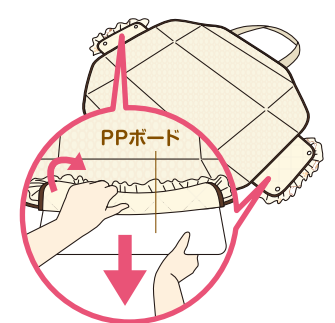

クーハンの足元をオープンにすれば、おむつ替えがラクチン!

お昼寝スタイル

ひろげて掛けふとんをかければ、お昼寝に便利!

プレイマットスタイル

フルオープンでプレイマットにも早変わり! 付属のごろごろシートを使えば、更にゆったり遊べます。

かさねる前

かさねた後

組み替え方法

クーハン

プレイマット

PPボードの取り出し方法

① 掛けふとん等の付属品を外し、本体のみの状態にします。

② 前後側面2カ所のホックとバックルを外し、本体を広げてください。

③ この状態でお昼寝マットとしてご使用頂けます。

④ ③の広げた状態で側面2カ所のPPボードを裏面のポケットから取り出します。

⑤ 裏側の底面にある面ファスナーの位置を確認してください。面ファスナーのある側面ポケット内側から、面ファスナーを外し、PPボードを取り出してください。

お取り扱い方法

- 本体組立時に使用する PP ボード(底板1枚、側板2枚)について、PP ボードの切断面や角などがとがっている場合がございます。出し入れする際は、十分ご注意ください。行ってください。
- 本体を洗う場合、PP ボード(3枚)を取り外した後、汚れた部分をスポンジ等で汚れを拭き取るか、軽く手洗いをしてください。
- 洗濯機で洗濯、脱水をした場合、ふとんの中綿が片寄る場合がございます。本体、ふとん等が汚れた際は、手洗いとし、その後放置することなく、形を整えてから陰干ししてください。また乾燥機などによる乾燥、及び熱乾燥はお避けください。