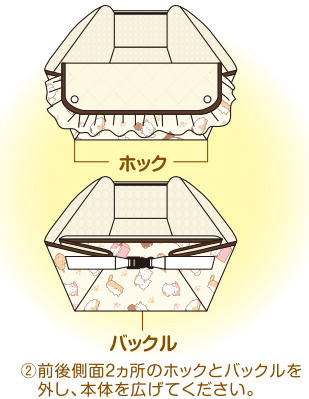

クーハン
対象年齢
0~4
ヶ月頃

SmartAngel

ソフトクーハン子猫物語

- 起毛仕上げでやさしい肌ざわり
- 可愛いねこ型ヘッドサポート付き

- 防水おむつ替えシート付き(両面タイプ)
- お昼寝・お遊びに便利なごろごろシート付き

クーハンスタイル

赤ちゃんのご機嫌を損なわず、寝たままやさしく移動!

おむつ替えスタイル

クーハンの足元をオープンにすれば、おむつ替えがラクチン!

お昼寝スタイル

ひろげて掛けふとんをかければ、お昼寝に便利!

プレイマットスタイル

フルオープンでプレイマットにも早変わり! 付属のごろごろシートを使えば、更にゆったり遊べます。

かさねる前

かさねた後

組み替え方法

クーハン

プレイマット

PPボードの取り出し方法

① 掛けふとん等の付属品を外し、本体のみの状態にします。

② 前後側面2カ所のホックとバックルを外し、本体を広げてください。

③ この状態でお昼寝マットとしてご使用頂けます。

④ ③の広げた状態で側面2カ所のPPボードを裏面のポケットから取り出します。

⑤ 裏側の底面にある面ファスナーの位置を確認してください。面ファスナーのある側面ポケット内側から、面ファスナーを外し、PPボードを取り出してください。

お取り扱い方法

- 本体組立時に使用する PP ボード(底板1枚、側板2枚)について、PP ボードの切断面や角などがとがっている場合がございます。出し入れする際は、十分ご注意ください。行ってください。
- 本体を洗う場合、PP ボード(3枚)を取り外した後、汚れた部分をスポンジ等で汚れを拭き取るか、軽く手洗いをしてください。
- 洗濯機で洗濯、脱水をした場合、ふとんの中綿が片寄る場合がございます。本体、ふとん等が汚れた際は、手洗いとし、その後放置することなく、形を整えてから陰干ししてください。また乾燥機などによる乾燥、及び熱乾燥はお避けください。