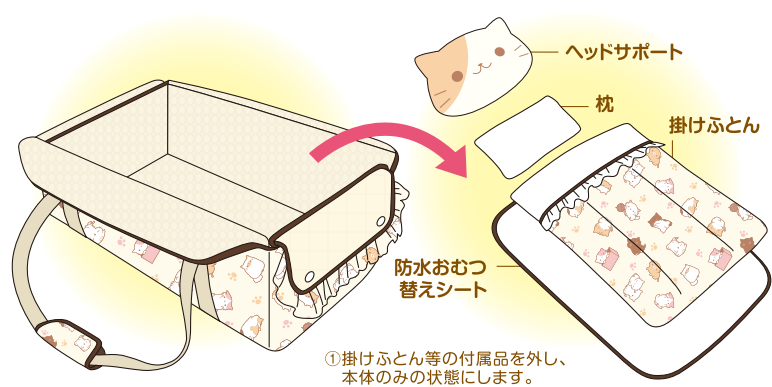

クーハン
対象年齢
0~4
ヶ月頃

SmartAngel

ソフトクーハン子猫物語

- 起毛仕上げでやさしい肌ざわり
- 可愛いねこ型ヘッドサポート付き

- 防水おむつ替えシート付き(両面タイプ)
- お昼寝・お遊びに便利なごろごろシート付き

クーハンスタイル

赤ちゃんのご機嫌を損なわず、寝たままやさしく移動!

おむつ替えスタイル

クーハンの足元をオープンにすれば、おむつ替えがラクチン!

お昼寝スタイル

ひろげて掛けふとんをかければ、お昼寝に便利!

プレイマットスタイル

フルオープンでプレイマットにも早変わり! 付属のごろごろシートを使えば、更にゆったり遊べます。

かさねる前

かさねた後

組み替え方法

クーハン

プレイマット

PPボードの取り出し方法

① 掛けふとん等の付属品を外し、本体のみの状態にします。

② 前後側面2カ所のホックとバックルを外し、本体を広げてください。

③ この状態でお昼寝マットとしてご使用頂けます。

④ ③の広げた状態で側面2カ所のPPボードを裏面のポケットから取り出します。

⑤ 裏側の底面にある面ファスナーの位置を確認してください。面ファスナーのある側面ポケット内側から、面ファスナーを外し、PPボードを取り出してください。

お取り扱い方法

- 本体組立時に使用する PP ボード(底板1枚、側板2枚)について、PP ボードの切断面や角などがとがっている場合がございます。出し入れする際は、十分ご注意ください。行ってください。
- 本体を洗う場合、PP ボード(3枚)を取り外した後、汚れた部分をスポンジ等で汚れを拭き取るか、軽く手洗いをしてください。
- 洗濯機で洗濯、脱水をした場合、ふとんの中綿が片寄る場合がございます。本体、ふとん等が汚れた際は、手洗いとし、その後放置することなく、形を整えてから陰干ししてください。また乾燥機などによる乾燥、及び熱乾燥はお避けください。