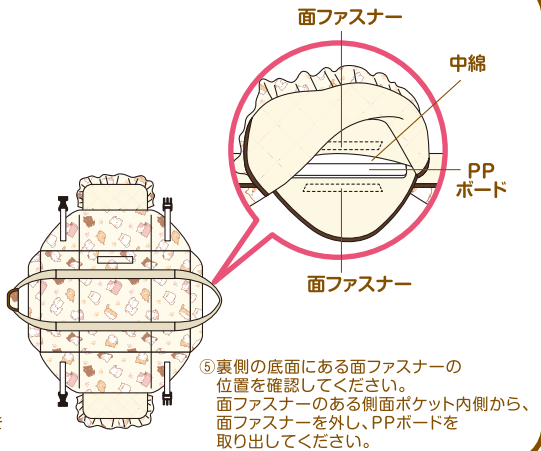

クーハンの足元をオープンにすれば、おむつ替えがラクチン!

お昼寝スタイル

ひろげて掛けふとんをかければ、お昼寝に便利!

プレイマットスタイル

フルオープンでプレイマットにも早変わり! 付属のごろごろシートを使えば、更にゆったり遊べます。

かさねる前

かさねた後

組み替え方法

クーハン

プレイマット

PPボードの取り出し方法

① 掛けふとん等の付属品を外し、本体のみの状態にします。

② 前後側面2カ所のホックとバックルを外し、本体を広げてください。

③ この状態でお昼寝マットとしてご使用頂けます。

④ ③の広げた状態で側面2カ所のPPボードを裏面のポケットから取り出します。

⑤ 裏側の底面にある面ファスナーの位置を確認してください。面ファスナーのある側面ポケット内側から、面ファスナーを外し、PPボードを取り出してください。

お取り扱い方法

- 本体組立時に使用する PP ボード(底板1枚、側板2枚)について、PP ボードの切断面や角などがとがっている場合がございます。出し入れする際は、十分ご注意ください。行ってください。
- 本体を洗う場合、PP ボード(3枚)を取り外した後、汚れた部分をスポンジ等で汚れを拭き取るか、軽く手洗いをしてください。
- 洗濯機で洗濯、脱水をした場合、ふとんの中綿が片寄る場合がございます。本体、ふとん等が汚れた際は、手洗いとし、その後放置することなく、形を整えてから陰干ししてください。また乾燥機などによる乾燥、及び熱乾燥はお避けください。