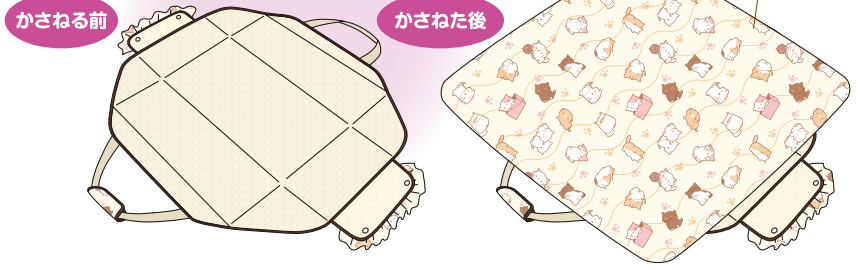

クーハン
対象年齢
0~4
ヶ月頃

SmartAngel

ソフトクーハン子猫物語

- 起毛仕上げでやさしい肌ざわり
- 可愛いねこ型ヘッドサポート付き

- 防水おむつ替えシート付き(両面タイプ)
- お昼寝・お遊びに便利なごろごろシート付き

クーハンスタイル

赤ちゃんのご機嫌を損なわず、寝たままやさしく移動!

おむつ替えスタイル

クーハンの足元をオープンにすれば、おむつ替えがラクチン!

お昼寝スタイル

ひろげて掛けふとんをかければ、お昼寝に便利!

プレイマットスタイル

フルオープンでプレイマットにも早変わり! 付属のごろごろシートを使えば、更にゆったり遊べます。

かさねる前

かさねた後

組み替え方法

クーハン

プレイマット

PPボードの取り出し方法

① 掛けふとん等の付属品を外し、本体のみの状態にします。

② 前後側面2カ所のホックとバックルを外し、本体を広げてください。

③ この状態でお昼寝マットとしてご使用頂けます。

④ ③の広げた状態で側面2カ所のPPボードを裏面のポケットから取り出します。

⑤ 裏側の底面にある面ファスナーの位置を確認してください。面ファスナーのある側面ポケット内側から、面ファスナーを外し、PPボードを取り出してください。

お取り扱い方法

- 本体組立時に使用する PP ボード(底板1枚、側板2枚)について、PP ボードの切断面や角などがとがっている場合がございます。出し入れする際は、十分ご注意ください。行ってください。
- 本体を洗う場合、PP ボード(3枚)を取り外した後、汚れた部分をスポンジ等で汚れを拭き取るか、軽く手洗いをしてください。
- 洗濯機で洗濯、脱水をした場合、ふとんの中綿が片寄る場合がございます。本体、ふとん等が汚れた際は、手洗いとし、その後放置することなく、形を整えてから陰干ししてください。また乾燥機などによる乾燥、及び熱乾燥はお避けください。