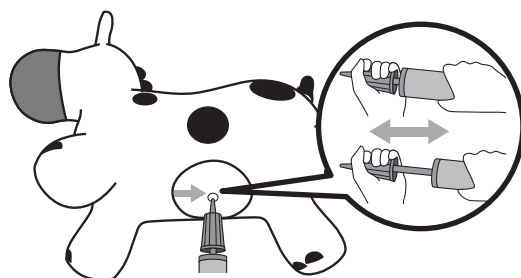

バンバンバウンス キリンさん

[取扱い・組立て説明書]

この度は「SmartAngel バンバンバウンス キリンさん」をお買い上げいただきありがとうございます。安全に正しくご使用していただくために、説明書をよくお読みください。また、この説明書は必ず保管してください。

材料表示

本体	PVC(非フタル酸系可塑剤使用)
栓	ポリプロピレン
空気入れ	ポリプロピレン

⚠ 注意

保護者の方へ 必ずお読みください。

- 子供の一人遊びは危険です。必ず保護者のもとで遊ばせてください。
- 本製品は室内用です。水上や屋外では絶対に使用しないでください。
- 周りに危険のないことを確かめてから使用してください。
- 高いところから本品の上に飛び降りないでください。危険ですし、ケガする場合があります。

⑤他のものに触れた状態で長時間放置すると色移りや変形の可能性があります。ご注意ください。

⑥海やプールなど水の上や水の中での使用は絶対おやめください。

⑦火のそばで遊ばないでください。また、火のそばに放置しないでください。

⑧本品は1人用ですので2人乗りは絶対にしないでください。

部品内容

組み立て前に部品の名称と数量を確認してください。

製品本体

栓

空気入れ

- ※栓は製品本体のお腹の部分に差し込まれています。
- ※栓、空気入れは本来の使用以外に遊び道具などとして使用しないでください。
- ※また、先が細くなっていますので、顔や体をついたりしないようご注意ください。
- ※お子様が口に入れないようご注意ください。

組立て方

- ①製品に空気入れを差し込んで空気を入れてください。

- ②空気注入後、一度、指先で空気穴をふさぎ空気栓を持ち、栓を穴に差し込むと空気抜きの量が少なく栓を閉めることができます。