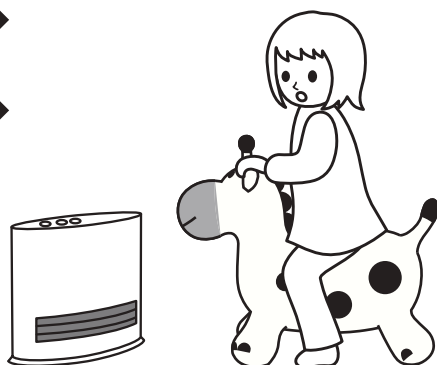

⑦火のそばで遊ばないでください。また、火のそばに放置しないでください。