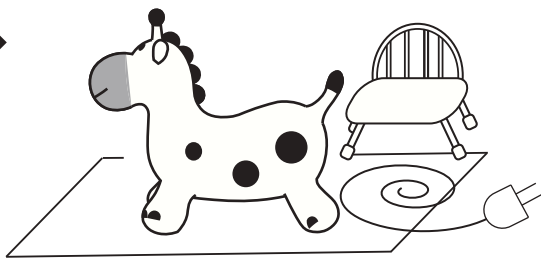

バンバンバウンス キリンさん

[取扱い・組立て説明書]

この度は「SmartAngel バンバンバウンス キリンさん」をお買い上げいただきありがとうございます。安全に正しくご使用していただくために、説明書をよくお読みください。また、この説明書は必ず保管してください。

材料表示

本体	PVC(非フタル酸系可塑剤使用)
栓	ポリプロピレン
空気入れ	ポリプロピレン

⚠ 注意

保護者の方へ 必ずお読みください。

- 子供の一人遊びは危険です。必ず保護者のもとで遊ばせてください。
- 本製品は室内用です。水上や屋外では絶対に使用しないでください。
- 周りに危険のないことを確かめてから使用してください。
- 高いところから本品の上に飛び降りないでください。危険ですし、ケガする場合があります。

受付時間10:00~18:00(土・日・祝日・弊社所定休日を除く)

! 安全上の注意

必ずお読みください。取扱いを誤ると重大な事故につながりますので必ずお守りください。

①対象年齢未満のお子様には絶対に遊ばせないようにしてください。

②必ず室内の保護者の監視の下で遊ばせてください。屋外では使用しないでください。

③屋内で遊ぶ際は周囲にとがったものなど危険なものがないことを確認して遊ばせてください。

④階段のそばや、踊り場、転落の危険のあるような場所、傾斜のある場所では遊ばないでください。

空気入れ

- ※栓は製品本体のお腹の部分に差し込まれています。
- ※栓、空気入れは本来の使用以外に遊び道具などとして使用しないでください。
- ※また、先が細くなっていますので、顔や体をついたりしないようご注意ください。
- ※お子様が口に入れないようご注意ください。

組立て方

- ①製品に空気入れを差し込んで空気を入れてください。

- ②空気注入後、一度、指先で空気穴をふさぎ空気栓を持ち、栓を穴に差し込むと空気抜きの量が少なく栓を閉めることができます。