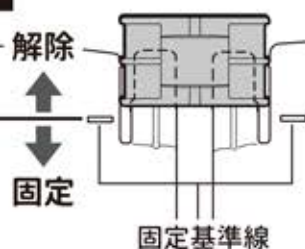

パネルの種類と付属品

●パネル2色
×各4枚

●ジョイント
×16個

本体製造の工程により、パネルの内部でプラスチック粒の音がありますが、使用上及び構造上の安全性には問題ありませんのでご安心ください。

パネルの組み立て方

1 2枚のパネルをジョイントで接続します。

②上部

②上部のジョイントは解除位置まで差し込みます。
※固定基準線より必ず上になるようにしてください。

①下部

①下部のジョイントは最後までしっかり差し込みます。

▲
注意

上部のジョイントを最後まで差し込むとパネルが固定され角度調整ができなくなります。

同じ要領で全てのパネルをつないでください。

3

▲**注意** ジョイントを押し込む際に、指や手を挟まないようにご注意ください。

設置場所での形状が決まったら、上部の全てのジョイントを最後まで差し込み、角度を固定してください。