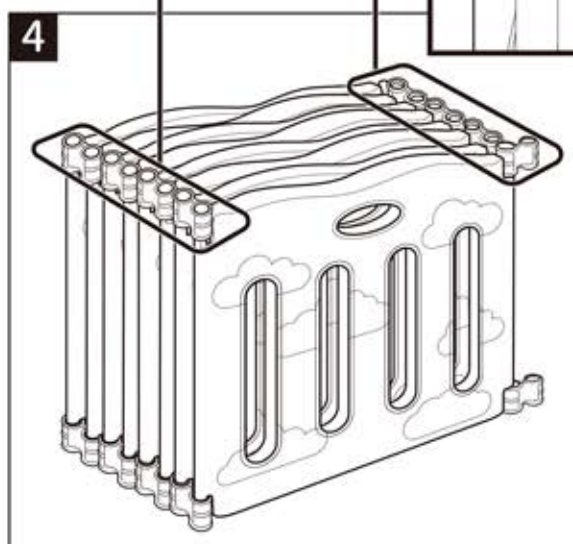

パネルの種類と付属品

●パネル2色
×各4枚

●ジョイント
×16個

本体製造の工程により、パネルの内部でプラスチック粒の音がありますが、使用上及び構造上の安全性には問題ありませんのでご安心ください。

パネルの組み立て方

1 2枚のパネルをジョイントで接続します。

②上部

②上部のジョイントは解除位置まで差し込みます。
※固定基準線より必ず上になるようにしてください。

①下部

①下部のジョイントは最後までしっかり差し込みます。

▲
注意

上部のジョイントを最後まで差し込むとパネルが固定され角度調整ができなくなります。

同じ要領で全てのパネルをつないでください。

3

▲**注意** ジョイントを押し込む際に、指や手を挟まないようにご注意ください。

設置場所での形状が決まったら、上部の全てのジョイントを最後まで差し込み、角度を固定してください。

▲
警告

必ず組み立て後に、すべてのジョイント部がしっかりと固定されているか、またゆすってもパネルが外れないか確認してください。

折りたたみ方

1 サークル1箇所の
上下ジョイントを外します。

2 残り7箇所の上部ジョイントを、固定基準線
の上まで引き上げます。
※下部ジョイントはそのままにしておきます。

3 全てのパネルをジャバラ状に折りたたみます。

4 折りたたみ後、すべての上部ジョイントを最後まで差し
込み、開かないように固定します。

注意

角度を調整する際は、必ずジョイントを解除してください。
上部のジョイントが固定基準線より上になっていないと、パネルが固定され角度調整
ができません。固定状態で無理にパネルの角度を変えると破損の原因になりますの
で、絶対におやめください。

日常の安全点検とお手入れ

▲重要 必ずご使用前に、また毎回正しく設置されているか点検してください。

ご使用前と日常の安全点検	確認
すべてのパネルが正しくつながっていますか？	
サークルに段差やがたつきはありませんか？	