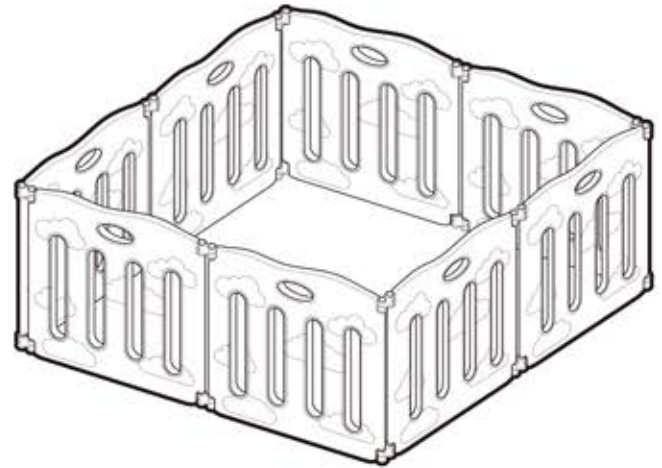

カンタン・らくらく・変形自在

たためるベビーサークル

取扱説明書 — 大切に保管してください —

- このたびは「たためるベビーサークル」をお買い上げいただき、誠にありがとうございます。この取扱説明書をよくお読みのうえ正しくお使いください。
- 取扱説明書は、ご使用になる方がいつでもご覧になれる場所に大切に保管してください。

製品サイズ・重量

	外寸 (cm)			内寸 (cm)		設置面積 (m ²)	重量 (kg)
	幅	奥行	高さ	幅	奥行		
正方形	約128	約128	約58	約120	約120	約1.6	約10
	約166	約154	約58	約158	約146		
八角形	約166	約154	約58	約158	約146	約2.0	約10
	約166	約154	約58	約158	約146		

■パネルサイズ(1枚)：約幅60×厚さ3.5×高さ58cm ■材質：ポリエチレン、ポリプロピレン

※製品の仕様は改善等のため予告なく変更することがございます。

組み合わせ例

正方形

パネル8枚使用

L字形

パネル8枚使用

長方形

パネル6枚使用

八角形

パネル8枚使用

六角形

パネル6枚使用

本製品はお客様による組み立てが必要な商品です。本書をよくお読みのうえ正しくお取り扱いください。

安全のため必ずお守りください

安全に使用していただくための重要な項目ですので必ずお読みください。