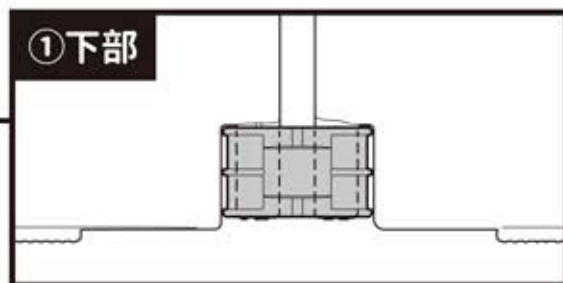

パネルの種類と付属品

●パネル2色
×各4枚

●ジョイント
×16個

本体製造の工程により、パネルの内部でプラスチック粒の音がありますが、使用上及び構造上の安全性には問題ありませんのでご安心ください。

パネルの組み立て方

1 2枚のパネルをジョイントで接続します。

②上部

②上部のジョイントは解除位置まで差し込みます。
※固定基準線より必ず上になるようにしてください。

①下部

①下部のジョイントは最後までしっかり差し込みます。

▲
注意

上部のジョイントを最後まで差し込むとパネルが固定され角度調整ができなくなります。

同じ要領で全てのパネルをつないでください。

3

▲**注意** ジョイントを押し込む際に、指や手を挟まないようにご注意ください。

設置場所での形状が決まったら、上部の全てのジョイントを最後まで差し込み、角度を固定してください。