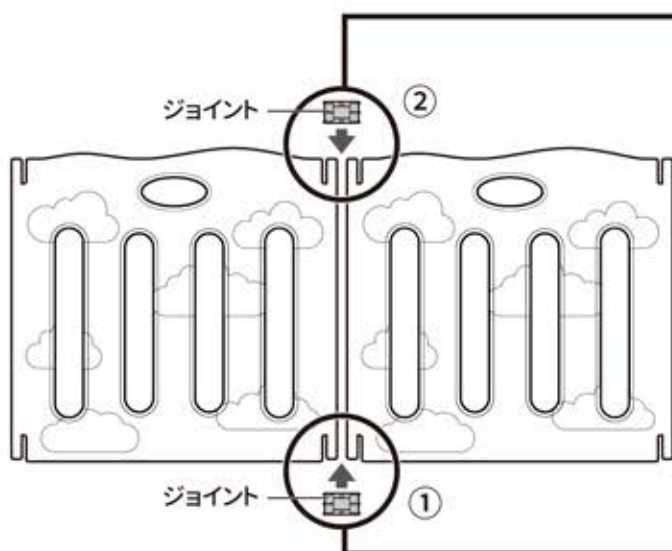

パネルの種類と付属品

●パネル2色
×各4枚

●ジョイント
×16個

本体製造の工程により、パネルの内部でプラスチック粒の音がありますが、使用上及び構造上の安全性には問題ありませんのでご安心ください。

パネルの組み立て方

1 2枚のパネルをジョイントで接続します。

②上部

②上部のジョイントは解除位置まで差し込みます。
※固定基準線より必ず上になるようにしてください。

①下部

①下部のジョイントは最後までしっかり差し込みます。

▲
注意

上部のジョイントを最後まで差し込むとパネルが固定され角度調整ができなくなります。

同じ要領で全てのパネルをつないでください。

3

▲**注意** ジョイントを押し込む際に、指や手を挟まないようにご注意ください。

設置場所での形状が決まったら、上部の全てのジョイントを最後まで差し込み、角度を固定してください。