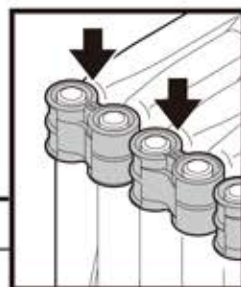

パネルの種類と付属品

●パネル2色
×各4枚

●ジョイント
×16個

本体製造の工程により、パネルの内部でプラスチック粒の音がありますが、使用上及び構造上の安全性には問題ありませんのでご安心ください。

パネルの組み立て方

1 2枚のパネルをジョイントで接続します。

②上部

②上部のジョイントは解除位置まで差し込みます。
※固定基準線より必ず上になるようにしてください。

①下部

①下部のジョイントは最後までしっかり差し込みます。

▲
注意

上部のジョイントを最後まで差し込むとパネルが固定され角度調整ができなくなります。

同じ要領で全てのパネルをつないでください。

3

▲**注意** ジョイントを押し込む際に、指や手を挟まないようにご注意ください。

設置場所での形状が決まったら、上部の全てのジョイントを最後まで差し込み、角度を固定してください。

▲
警告

必ず組み立て後に、すべてのジョイント部がしっかりと固定されているか、またゆすってもパネルが外れないか確認してください。

折りたたみ方

1 サークル1箇所の
上下ジョイントを外します。

2 残り7箇所の上部ジョイントを、固定基準線
の上まで引き上げます。
※下部ジョイントはそのままにしておきます。

3 全てのパネルをジャバラ状に折りたたみます。

4 折りたたみ後、すべての上部ジョイントを最後まで差し
込み、開かないように固定します。

注意

角度を調整する際は、必ずジョイントを解除してください。
上部のジョイントが固定基準線より上になっていないと、パネルが固定され角度調整
ができません。固定状態で無理にパネルの角度を変えると破損の原因になりますの
で、絶対におやめください。

日常の安全点検とお手入れ

▲重要 必ずご使用前に、また毎回正しく設置されているか点検してください。

ご使用前と日常の安全点検	確認
すべてのパネルが正しくつながっていますか？	
サークルに段差やがたつきはありませんか？	