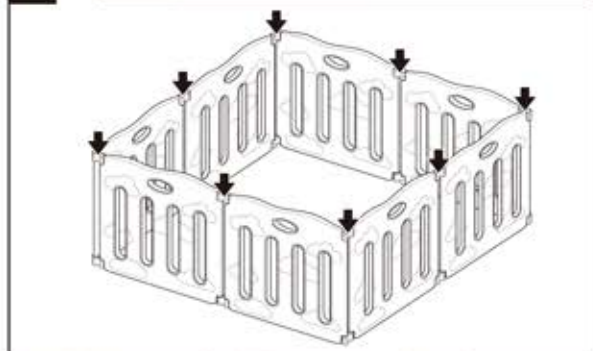

パネルの種類と付属品

●パネル2色
×各4枚

●ジョイント
×16個

本体製造の工程により、パネルの内部でプラスチック粒の音がありますが、使用上及び構造上の安全性には問題ありませんのでご安心ください。

パネルの組み立て方

1 2枚のパネルをジョイントで接続します。

②上部

②上部のジョイントは解除位置まで差し込みます。
※固定基準線より必ず上になるようにしてください。

①下部

①下部のジョイントは最後までしっかり差し込みます。

▲
注意

上部のジョイントを最後まで差し込むとパネルが固定され角度調整ができなくなります。

同じ要領で全てのパネルをつないでください。

3

▲**注意** ジョイントを押し込む際に、指や手を挟まないようにご注意ください。

設置場所での形状が決まったら、上部の全てのジョイントを最後まで差し込み、角度を固定してください。

▲
警告

必ず組み立て後に、すべてのジョイント部がしっかりと固定されているか、またゆすってもパネルが外れないか確認してください。

折りたたみ方

1 サークル1箇所の
上下ジョイントを外します。

2 残り7箇所の上部ジョイントを、固定基準線
の上まで引き上げます。
※下部ジョイントはそのままにしておきます。

3 全てのパネルをジャバラ状に折りたたみます。

4 折りたたみ後、すべての上部ジョイントを最後まで差し
込み、開かないように固定します。