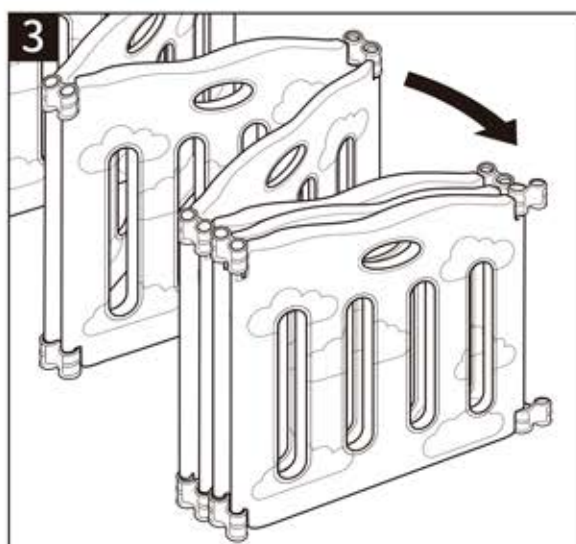

①下部

①下部のジョイントは最後までしっかり差し込みます。

▲
注意

上部のジョイントを最後まで差し込むとパネルが固定され角度調整ができなくなります。

同じ要領で全てのパネルをつないでください。

3

▲**注意** ジョイントを押し込む際に、指や手を挟まないようにご注意ください。

設置場所での形状が決まったら、上部の全てのジョイントを最後まで差し込み、角度を固定してください。

▲
警告

必ず組み立て後に、すべてのジョイント部がしっかりと固定されているか、またゆすってもパネルが外れないか確認してください。

折りたたみ方

1 サークル1箇所の
上下ジョイントを外します。

2 残り7箇所の上部ジョイントを、固定基準線
の上まで引き上げます。
※下部ジョイントはそのままにしておきます。

3 全てのパネルをジャバラ状に折りたたみます。

4 折りたたみ後、すべての上部ジョイントを最後まで差し
込み、開かないように固定します。

注意

角度を調整する際は、必ずジョイントを解除してください。
上部のジョイントが固定基準線より上になっていないと、パネルが固定され角度調整
ができません。固定状態で無理にパネルの角度を変えると破損の原因になりますの
で、絶対におやめください。

日常の安全点検とお手入れ

▲重要 必ずご使用前に、また毎回正しく設置されているか点検してください。

ご使用前と日常の安全点検	確認
すべてのパネルが正しくつながっていますか？	
サークルに段差やがたつきはありませんか？	