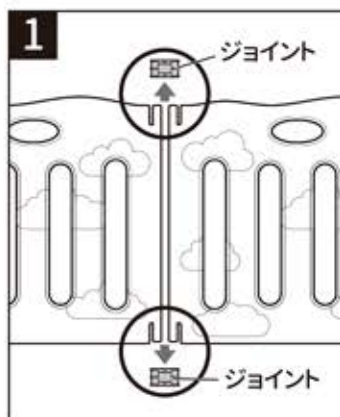

パネルの種類と付属品

●パネル2色
×各4枚

●ジョイント
×16個

本体製造の工程により、パネルの内部でプラスチック粒の音がありますが、使用上及び構造上の安全性には問題ありませんのでご安心ください。

パネルの組み立て方

1 2枚のパネルをジョイントで接続します。

②上部

②上部のジョイントは解除位置まで差し込みます。
※固定基準線より必ず上になるようにしてください。

①下部

①下部のジョイントは最後までしっかり差し込みます。

▲
注意

上部のジョイントを最後まで差し込むとパネルが固定され角度調整ができなくなります。

同じ要領で全てのパネルをつないでください。

3

▲**注意** ジョイントを押し込む際に、指や手を挟まないようにご注意ください。

設置場所での形状が決まったら、上部の全てのジョイントを最後まで差し込み、角度を固定してください。

▲
警告

必ず組み立て後に、すべてのジョイント部がしっかりと固定されているか、またゆすってもパネルが外れないか確認してください。

折りたたみ方

1 サークル1箇所の
上下ジョイントを外します。

2 残り7箇所の上部ジョイントを、固定基準線
の上まで引き上げます。
※下部ジョイントはそのままにしておきます。

3 全てのパネルをジャバラ状に折りたたみます。

4 折りたたみ後、すべての上部ジョイントを最後まで差し
込み、開かないように固定します。