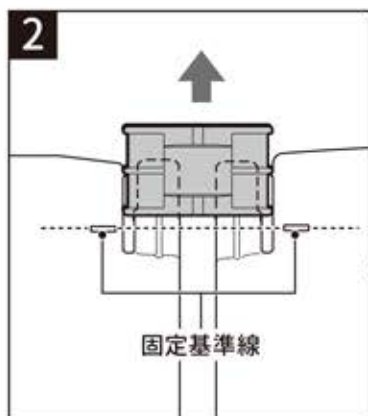

パネルの種類と付属品

●パネル2色
×各4枚

●ジョイント
×16個

本体製造の工程により、パネルの内部でプラスチック粒の音がありますが、使用上及び構造上の安全性には問題ありませんのでご安心ください。

パネルの組み立て方

1 2枚のパネルをジョイントで接続します。

②上部

②上部のジョイントは解除位置まで差し込みます。
※固定基準線より必ず上になるようにしてください。

①下部

①下部のジョイントは最後までしっかり差し込みます。

▲
注意

上部のジョイントを最後まで差し込むとパネルが固定され角度調整ができなくなります。

同じ要領で全てのパネルをつないでください。

3

▲**注意** ジョイントを押し込む際に、指や手を挟まないようにご注意ください。

設置場所での形状が決まったら、上部の全てのジョイントを最後まで差し込み、角度を固定してください。

▲
警告

必ず組み立て後に、すべてのジョイント部がしっかりと固定されているか、またゆすってもパネルが外れないか確認してください。

折りたたみ方

1 サークル1箇所の
上下ジョイントを外します。

2 残り7箇所の上部ジョイントを、固定基準線
の上まで引き上げます。
※下部ジョイントはそのままにしておきます。

3 全てのパネルをジャバラ状に折りたたみます。

4 折りたたみ後、すべての上部ジョイントを最後まで差し
込み、開かないように固定します。

注意

角度を調整する際は、必ずジョイントを解除してください。
上部のジョイントが固定基準線より上になっていないと、パネルが固定され角度調整
ができません。固定状態で無理にパネルの角度を変えると破損の原因になりますの
で、絶対におやめください。

日常の安全点検とお手入れ

▲重要 必ずご使用前に、また毎回正しく設置されているか点検してください。

ご使用前と日常の安全点検	確認
すべてのパネルが正しくつながっていますか？	
サークルに段差やがたつきはありませんか？	