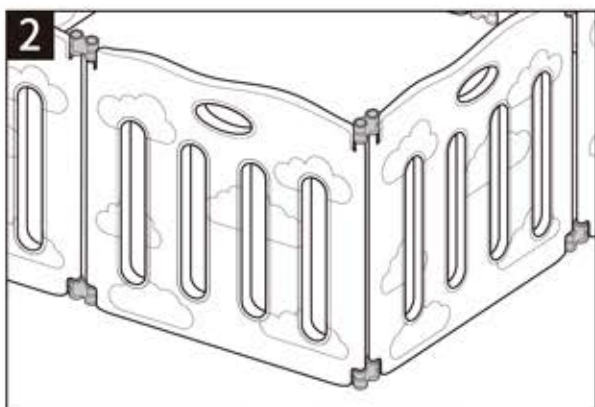

パネルの種類と付属品

●パネル2色
×各4枚

●ジョイント
×16個

本体製造の工程により、パネルの内部でプラスチック粒の音がありますが、使用上及び構造上の安全性には問題ありませんのでご安心ください。

パネルの組み立て方

1 2枚のパネルをジョイントで接続します。

②上部

②上部のジョイントは解除位置まで差し込みます。
※固定基準線より必ず上になるようにしてください。

①下部

①下部のジョイントは最後までしっかり差し込みます。

▲
注意

上部のジョイントを最後まで差し込むとパネルが固定され角度調整ができなくなります。

同じ要領で全てのパネルをつないでください。

3

▲**注意** ジョイントを押し込む際に、指や手を挟まないようにご注意ください。

設置場所での形状が決まったら、上部の全てのジョイントを最後まで差し込み、角度を固定してください。