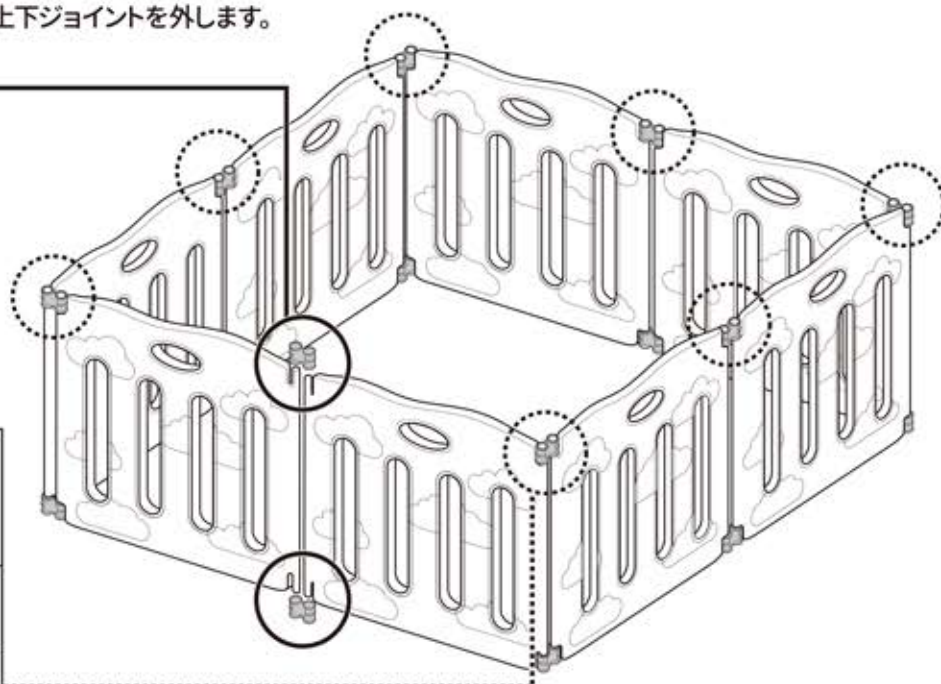

パネルの種類と付属品

●パネル2色
×各4枚

●ジョイント
×16個

本体製造の工程により、パネルの内部でプラスチック粒の音がありますが、使用上及び構造上の安全性には問題ありませんのでご安心ください。

パネルの組み立て方

1 2枚のパネルをジョイントで接続します。

②上部

②上部のジョイントは解除位置まで差し込みます。
※固定基準線より必ず上になるようにしてください。

①下部

①下部のジョイントは最後までしっかり差し込みます。

▲
注意

上部のジョイントを最後まで差し込むとパネルが固定され角度調整ができなくなります。

同じ要領で全てのパネルをつないでください。

3

▲**注意** ジョイントを押し込む際に、指や手を挟まないようにご注意ください。

設置場所での形状が決まったら、上部の全てのジョイントを最後まで差し込み、角度を固定してください。

▲
警告

必ず組み立て後に、すべてのジョイント部がしっかりと固定されているか、またゆすってもパネルが外れないか確認してください。

折りたたみ方

1 サークル1箇所の
上下ジョイントを外します。

2 残り7箇所の上部ジョイントを、固定基準線
の上まで引き上げます。
※下部ジョイントはそのままにしておきます。

3 全てのパネルをジャバラ状に折りたたみます。

4 折りたたみ後、すべての上部ジョイントを最後まで差し
込み、開かないように固定します。