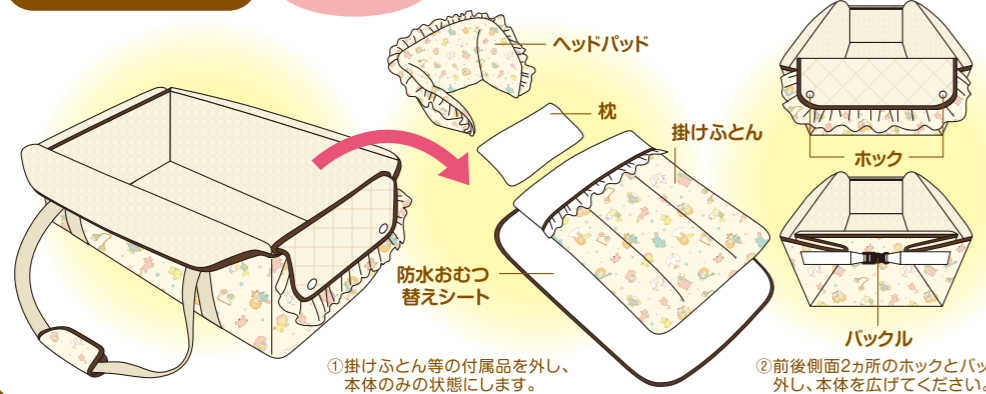

組み替え方法

クーハン