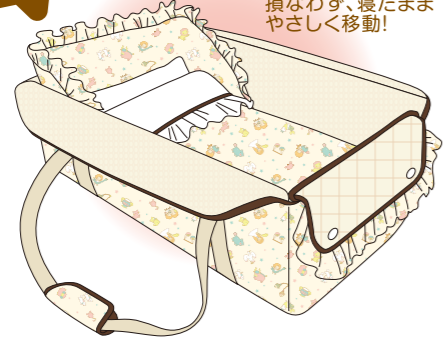

# ロング ソフトクーハン 星座物語

起毛仕上げでやさしい肌ざわり・防水おむつ替えシート付き

## クーハンスタイル

赤ちゃんのご機嫌を損なわず、寝たままやさしく移動!