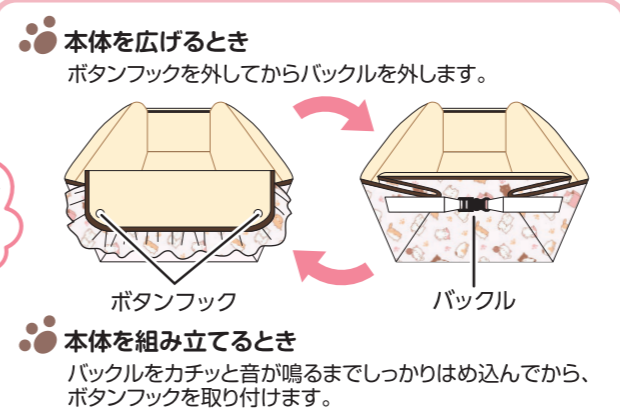

スタイルをチェンジして便利に使える8点セット!

ポータブル ベビーベッドセット 子猫

材質表示

<本体>	
プリント部分	: ポリエステル 100%
起毛部分	: ポリエステル 100%
中綿	: ポリエステル 100%
その他の生地	: ポリエステル 100%
バックル	: ポリアセタール
バンド	: コム
<掛け布団>	
側生地	: ポリエステル 100%
中綿	: ポリエステル 100%
<ブランケット>	
メイン生地	: ポリエステル 100%
パイピング	: ポリエステル 100%
<マットレス>	
マットレスカバー	: ポリエステル 100%
中綿	: ポリエステル 100%
ボード	: ポロプロピレン
<まくら・おむつ替えシート>	
	: ポリエステル 100%
<ヘッドサポート>	
側生地(ヒンヤリ)	: ポリエステル 95%
	: ポリウレタン 5%
側生地(もっちり)	: ポリエステル 100%
中綿	: ポリエステル 100%

洗濯表示

本体・まくら・ヘッドサポート・ブランケット
掛け布団・マットレスカバー・おむつ替えシート

弱く絞る

※マットレス、キャリングバッグはお洗濯できません。

サイズ

本体(ベッド時): 幅 42× 長さ 77× 高さ 23cm
 掛け布団: 幅 55× 長さ 70cm
 ブランケット: 幅 85× 長さ 110cm
 まくら: 幅 13× 長さ 29cm
 おむつ替えシート: 幅 36× 長さ 70cm
 ヘッドサポート: 幅 42× 長さ 32cm

※本体に持ち手はついておりません。

- お手入れの方法は、製品に付いている洗濯表示をご確認ください。
- マットレス、キャリングバッグが汚れた場合は、湿らせた布などで汚れを拭き取り、風通しの良い日陰で自然乾燥をしてください。
- ※イラストはイメージです。現物とは多少異なることがあります。 ※改善のため予告なく仕様を変更することがあります。

警告 この表示は、「死亡または重傷などを負う危険性が想定される」内容です。