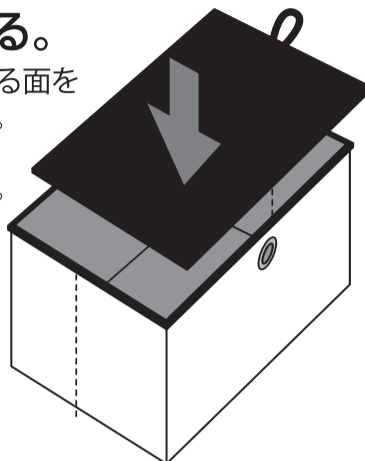

※この取扱説明書は必ずお読みいただき、大切に保管してください。

組み立て方法

①本体を広げる。

②中敷を入れる。

※注意文が貼ってある面を下にしてください。
※折れない様に注意してください。

③フタをかぶせて完成。

使用上の注意事項

- 耐荷重以内の人でも踏み台としての使用はしないでください。
- 重いものを載せたままにしないで下さい。破損の恐れがあります。
- 無理な力をかけて組み立てたり、折り曲げたりしないでください。
- 本来の用途以外では使用しないでください。
- 危険ですので、積み重ねての使用はしないでください。
- 小さなお子様を使用する場合は、必ず保護者の立会いのもとで使用してください。
- 乳幼児が本品の中に入らないよう、注意してください。
- 座面に乳幼児を座らせたまま持ち上げないでください。
- 直射日光、火気の近く、または高温多湿になる場所には置かないでください。
- 本品が濡れた場合は、色移りの原因となりますので直接衣類を置かないでください。
- 摩擦により色落ちが生じる場合があります。
- 開封後、においが気になる場合は風通しの良い所にしばらく置いてください。
- 濡れたものや先の尖ったものは入れないでください。また、収納品を無理に詰め込まないでください。
- 除湿、防カビ、防虫等の加工はありませんので、衣類等を収納する場合は市販の除湿、防カビ、防虫剤を使用してください。
- ベンジン、シンナー等のアルコール系溶剤は絶対に使用しないでください。
- 汚れた場合は中性洗剤を水で薄めて柔らかい布に含ませ、固く絞ってから軽く拭き取ってください。
- 廃棄の際は各自治体の廃棄区分に従ってください。

使用上の注意事項

※耐荷重以内でも、踏み台として使用しないでください。

※本体の上で飛び跳ねるのはやめてください。
※蓋単体の上には絶対に乗らないでください。

仕様

重量：約2.90kg
 サイズ：約W480×D310×H310mm
 素材：PVC(フタル酸系エステル不使用)、不織布、MDF、ウレタンフォーム、スチール
 耐荷重：80Kg

この商品の品質で、お気づきの点がございましたらお手数ですが下記までご連絡ください。