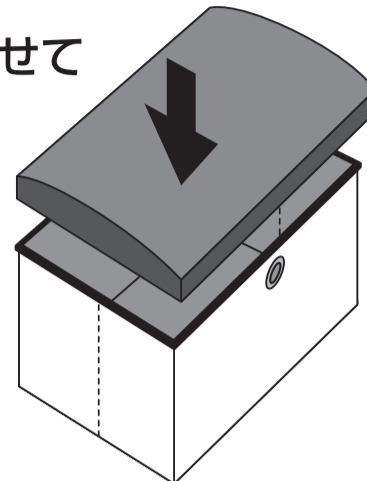

※この取扱説明書は必ずお読みいただき、大切に保管してください。

組み立て方法

①本体を広げる。

②中敷を入れる。

※注意文が貼ってある面を下にしてください。
※折れない様に注意してください。

③フタをかぶせて完成。

使用上の注意事項

- 耐荷重以内の人でも踏み台としての使用はしないでください。
- 重いものを載せたままにしないで下さい。破損の恐れがあります。
- 無理な力をかけて組み立てたり、折り曲げたりしないでください。
- 本来の用途以外では使用しないでください。
- 危険ですので、積み重ねての使用はしないでください。
- 小さなお子様を使用する場合は、必ず保護者の立会いのもとで使用してください。
- 乳幼児が本品の中に入らないよう、注意してください。
- 座面に乳幼児を座らせたまま持ち上げないでください。
- 直射日光、火気の近く、または高温多湿になる場所には置かないでください。
- 本品が濡れた場合は、色移りの原因となりますので直接衣類を置かないでください。
- 摩擦により色落ちが生じる場合があります。
- 開封後、においが気になる場合は風通しの良い所にしばらく置いてください。
- 濡れたものや先の尖ったものは入れないでください。また、収納品を無理に詰め込まないでください。
- 除湿、防カビ、防虫等の加工はありませんので、衣類等を収納する場合は市販の除湿、防カビ、防虫剤を使用してください。
- ベンジン、シンナー等のアルコール系溶剤は絶対に使用しないでください。
- 汚れた場合は中性洗剤を水で薄めて柔らかい布に含ませ、固く絞ってから軽く拭き取ってください。
- 廃棄の際は各自治体の廃棄区分に従ってください。

使用上の注意事項

※耐荷重以内でも、踏み台として使用しないでください。

※本体の上で飛び跳ねるのはやめてください。
※蓋単体の上には絶対に乗らないでください。

仕様

重量：約2.90kg
 サイズ：約W480×D310×H310mm
 素材：PVC(フタル酸系エステル不使用)、不織布、MDF、ウレタンフォーム、スチール
 耐荷重：80Kg

この商品の品質で、お気づきの点がございましたらお手数ですが下記までご連絡ください。