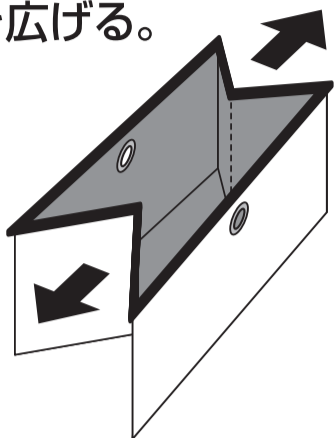

※この取扱説明書は必ずお読みいただき、大切に保管してください。

組み立て方法

①本体を広げる。

②中敷を入れる。

※注意文が貼ってある面を下にしてください。
※折れない様に注意してください。

③フタをかぶせて完成。

使用上の注意事項

- 耐荷重以内の人でも踏み台としての使用はしないでください。
- 重いものを載せたままにしないで下さい。破損の恐れがあります。
- 無理な力をかけて組み立てたり、折り曲げたりしないでください。
- 本来の用途以外では使用しないでください。
- 危険ですので、積み重ねての使用はしないでください。
- 小さなお子様を使用する場合は、必ず保護者の立会いのもとで使用してください。
- 乳幼児が本品の中に入らないよう、注意してください。
- 座面に乳幼児を座らせたまま持ち上げないでください。
- 直射日光、火気の近く、または高温多湿になる場所には置かないでください。
- 本品が濡れた場合は、色移りの原因となりますので直接衣類を置かないでください。
- 摩擦により色落ちが生じる場合があります。
- 開封後、においが気になる場合は風通しの良い所にしばらく置いてください。
- 濡れたものや先の尖ったものは入れないでください。また、収納品を無理に詰め込まないでください。
- 除湿、防カビ、防虫等の加工はありませんので、衣類等を収納する場合は市販の除湿、防カビ、防虫剤を使用してください。
- ベンジン、シンナー等のアルコール系溶剤は絶対に使用しないでください。
- 汚れた場合は中性洗剤を水で薄めて柔らかい布に含ませ、固く絞ってから軽く拭き取ってください。
- 廃棄の際は各自治体の廃棄区分に従ってください。

使用上の注意事項

※耐荷重以内でも、踏み台として使用しないでください。

※本体の上で飛び跳ねるのはやめてください。
※蓋単体の上には絶対に乗らないでください。

仕様

重量：約2.90kg
 サイズ：約W480×D310×H310mm
 素材：PVC(フタル酸系エステル不使用)、不織布、MDF、ウレタンフォーム、スチール
 耐荷重：80Kg

この商品の品質で、お気づきの点がございましたらお手数ですが下記までご連絡ください。